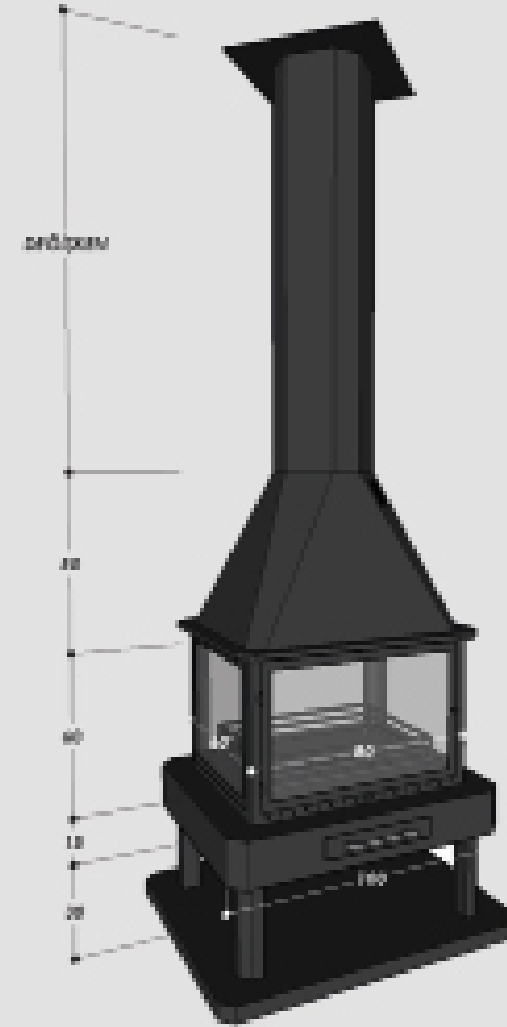

CK-YILDIZ

YERE SABİT MODEL

TEKNİK ÖZELLİKLER

ISITMA: 12-16 KW

CAM: VİTROSERAMİK

AĞIRLIK: 180 KG

BACA ÇAP: 222 Ø

BACA KLAPESİ: VAR

ÇOCUK KİLİDİ: VAR

HAZNE RENGİ: ANT. GRİ

ISI KAPASİTESİ: 120-140 M²