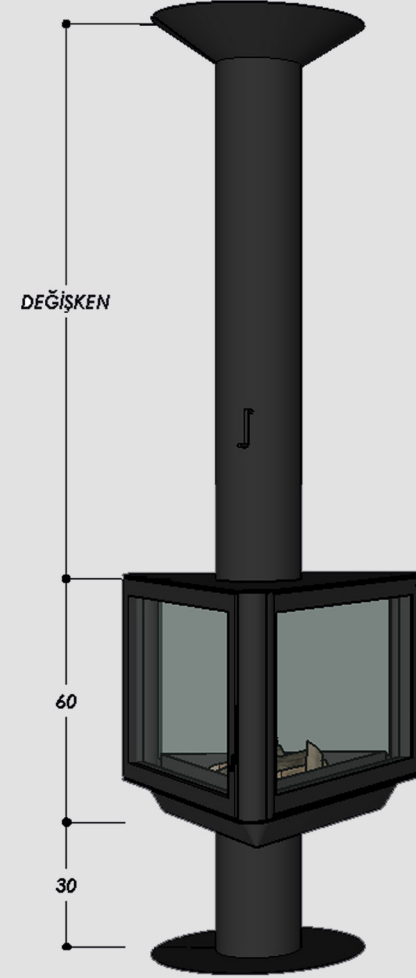

CK-ÜÇGEN

YERE SABİT MODEL

TEKNİK ÖZELLİKLER

ISITMA: 10-14 KW

CAM: VİTROSERAMİK

AĞIRLIK: 180 KG

BACA ÇAPI: 222 Ø

BACA KLAPESİ: VAR

ÇOCUK KİLİDİ: VAR

HAZNE RENGİ: ANT. GRİ

ISI KAPASİTESİ: 120-140 M²