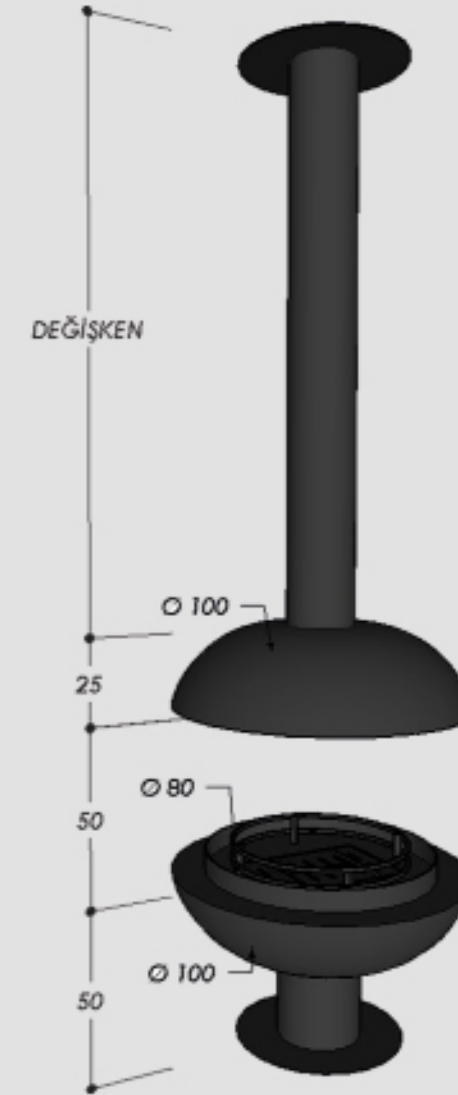

CK-HAMBURGER

TAVANA ASILAN MODEL

TEKNİK ÖZELLİKLER

ISITMA: 7-12 KW

CAM: VİTROSERAMİK

AĞIRLIK: 100 KG

BACA ÇAPI: 222 Ø

BACA KLAPESİ: VAR

ÇOCUK KİLİDİ: VAR

HAZNE RENGİ: ANT. GRİ

ISI KAPASİTESİ: 80-100 M²