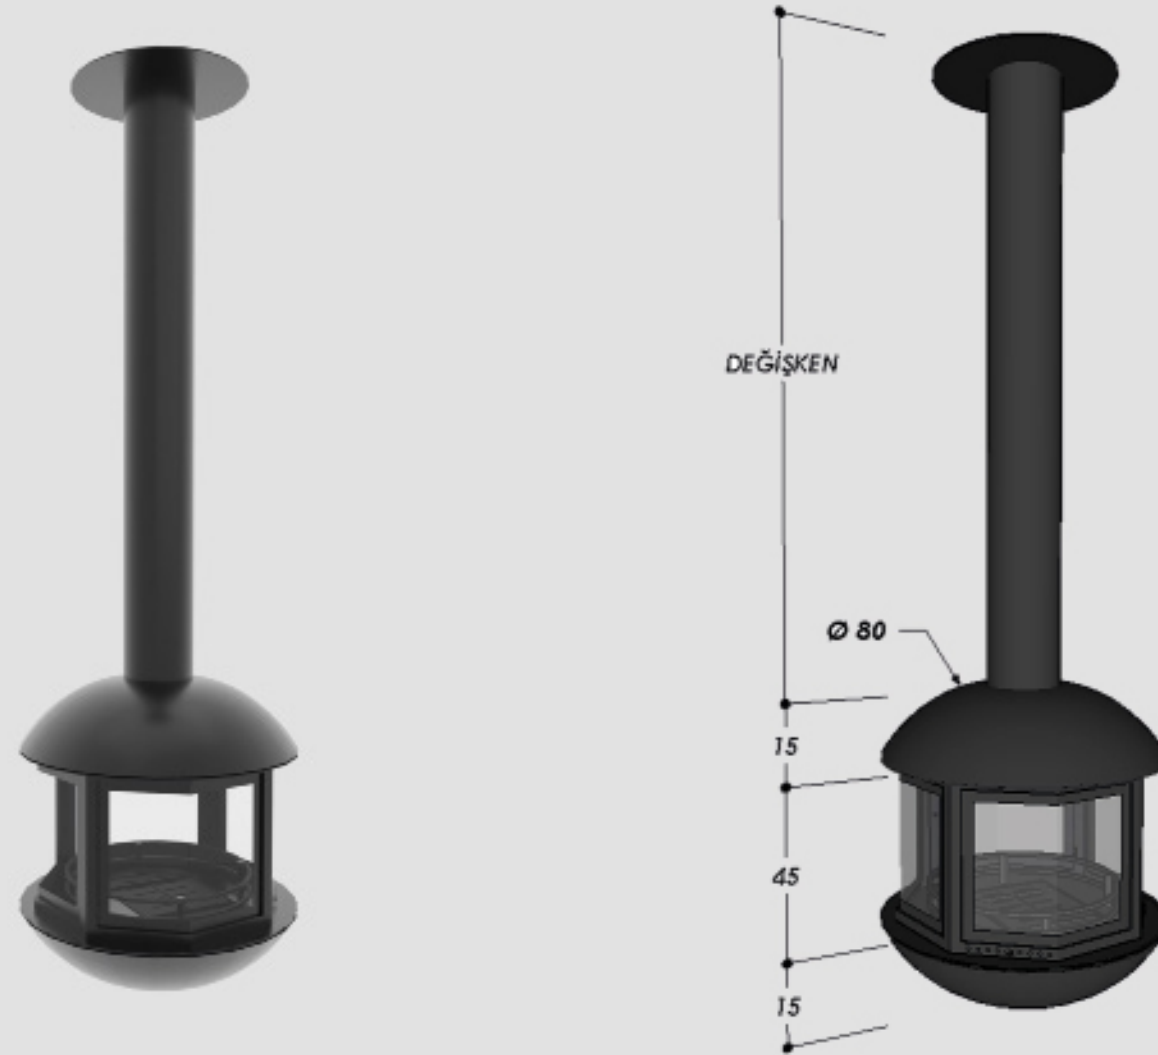

CK-SEKİZGEN

TAVANA ASILAN MODEL

TEKNİK ÖZELLİKLER

ISITMA: 10-14 KW

CAM: VİTROSERAMİK

AĞIRLIK: 180 KG

BACA ÇAPI: 222 Ø

BACA KLAPESİ: VAR

ÇOCUK KİLİDİ: VAR

HAZNE RENGİ: ANT. GRİ

ISI KAPASİTESİ: 120-140 M²