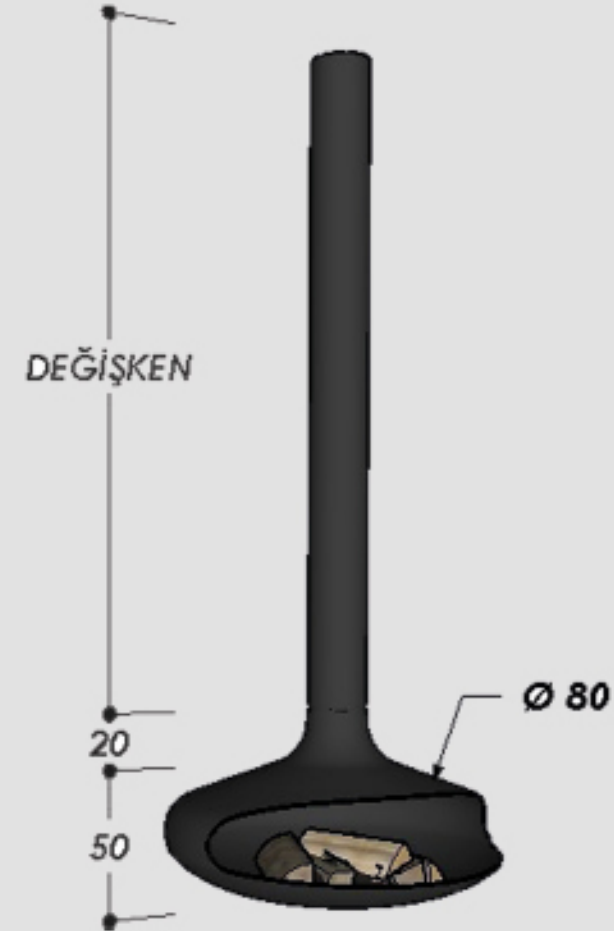

## TAVANA ASILAN MODEL

### TEKNİK ÖZELLİKLER

ISITMA: 9-11 KW

CAM: VİTROSERAMİK

AĞIRLIK: 100 KG

BACA ÇAPI: 222 Ø

BACA KLAPESİ: VAR

ÇOCUK KİLİDİ: VAR

HAZNE RENGİ: ANT. GRİ

ISI KAPASİTESİ: 50-70 M<sup>2</sup>

35 yıldır,özenle...