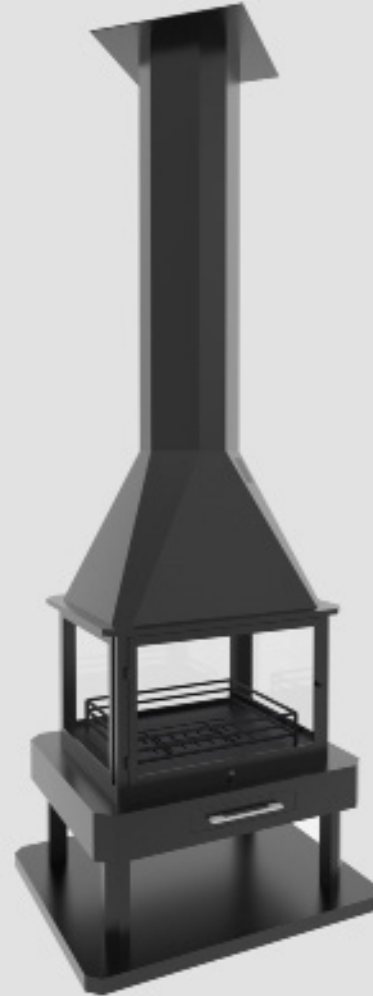

CK-YILDIZ

YERE SABİT MODEL

TEKNİK ÖZELLİKLER

ISITMA: 12-16 KW

CAM: VİTROSERAMİK

AĞIRLIK: 180 KG

BACA ÇAP: 222 Ø

BACA KLAPESİ: VAR

ÇOCUK KİLİDİ: VAR

HAZNE RENGİ: ANT. GRİ

ISI KAPASİTESİ: 120-140 M²