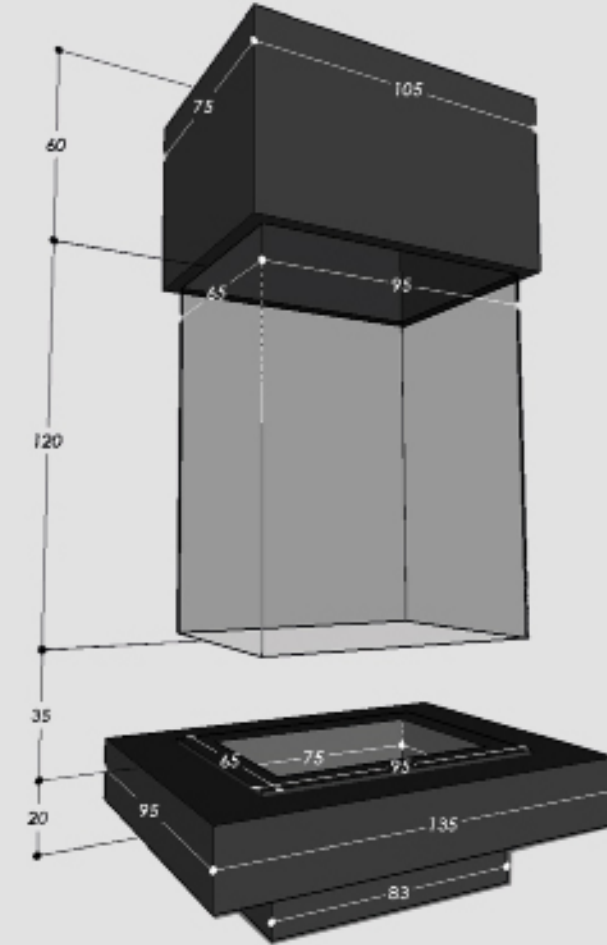

CK-DİKDÖRTGEN

TAVANA ASILAN MODEL

TEKNİK ÖZELLİKLER

ISITMA: 13-18 KW

CAM: VİTROSERAMİK

AĞIRLIK: 130 KG

BACA ÇAPI: 222 Ø

BACA KLAPESİ: VAR

ÇOCUK KİLİDİ: VAR

HAZNE RENGİ: ANT. GRİ

ISI KAPASİTESİ: 120-160 M²