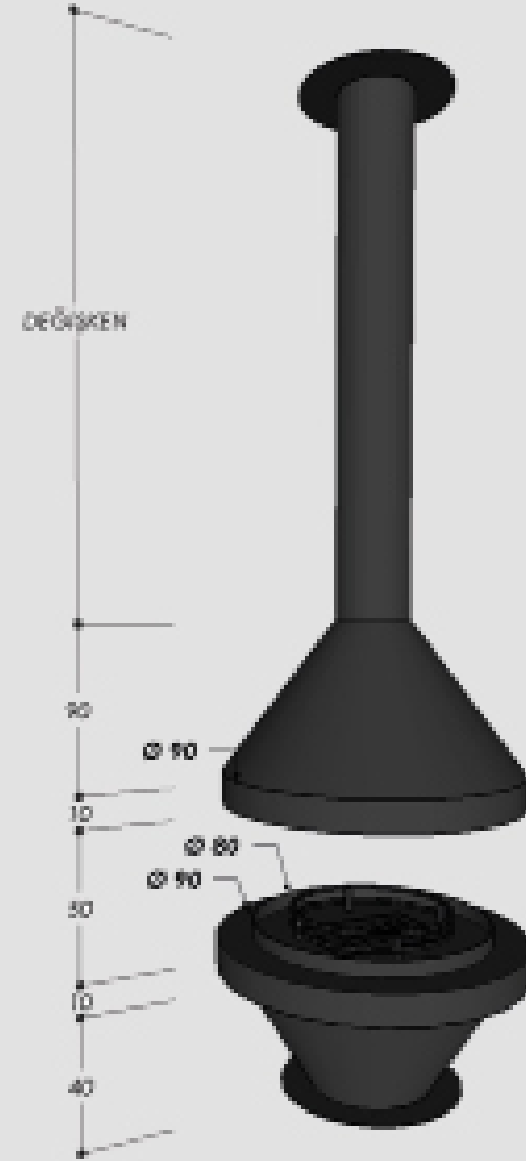

## TAVANA ASILAN MODEL

### TEKNİK ÖZELLİKLER

ISITMA: 7-11 KW

CAM: VİTROSERAMİK

AĞIRLIK: 150 KG

BACA ÇAP: 222 Ø

BACA KLAPESİ: VAR

ÇOCUK KİLİDİ: VAR

HAZNE RENGİ: ANT. GRİ

ISI KAPASİTESİ: 80-100 M<sup>2</sup>