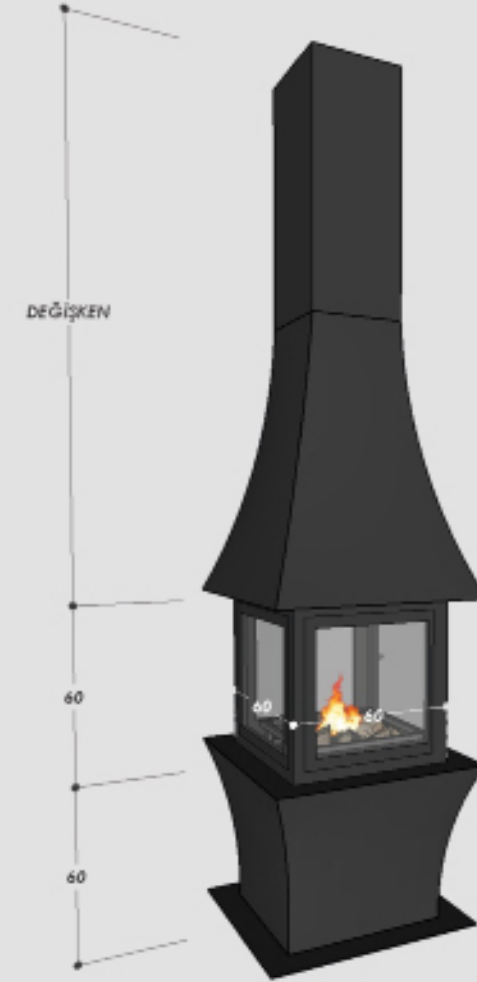

CK-VAZO

YERE SABİT MODEL

TEKNİK ÖZELLİKLER

ISITMA: 9-11 KW

CAM: VİTROSERAMİK

AĞIRLIK: 100 KG

BACA ÇAPI: 222 Ø

BACA KLAPESİ: VAR

ÇOCUK KİLİDİ: VAR

HAZNE RENGİ: ANT. GRİ

ISI KAPASİTESİ: 50-70 M²