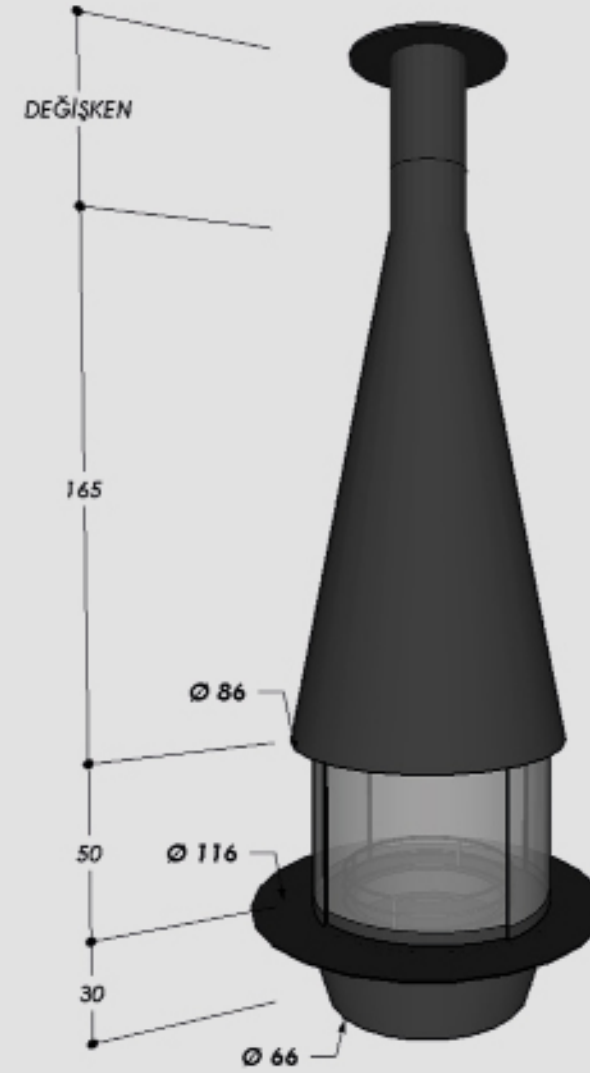

CK-HUNİ CAMLI

TAVANA ASILAN MODEL

TEKNİK ÖZELLİKLER

ISITMA: 9-13 KW

CAM: VİTROSERAMİK

AĞIRLIK: 150 KG

BACA ÇAPI: 222 Ø

BACA KLAPESİ: VAR

ÇOCUK KİLİDİ: VAR

HAZNE RENGİ: ANT. GRİ

ISI KAPASİTESİ: 80-100 M²