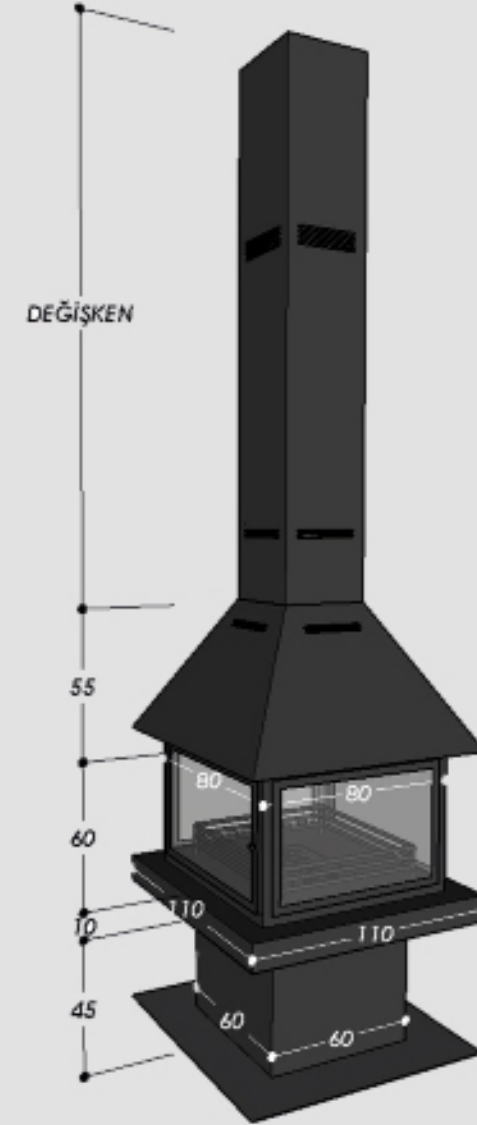

CK-LEGO

YERE SABİT MODEL

TEKNİK ÖZELLİKLER

ISITMA: 12-16 KW

CAM: VİTROSERAMİK

AĞIRLIK: 180 KG

BACA ÇAPI: 222 Ø

BACA KLAPESİ: VAR

ÇOCUK KİLİDİ: VAR

HAZNE RENGİ: ANT. GRİ

ISI KAPASİTESİ: 100-130 M²