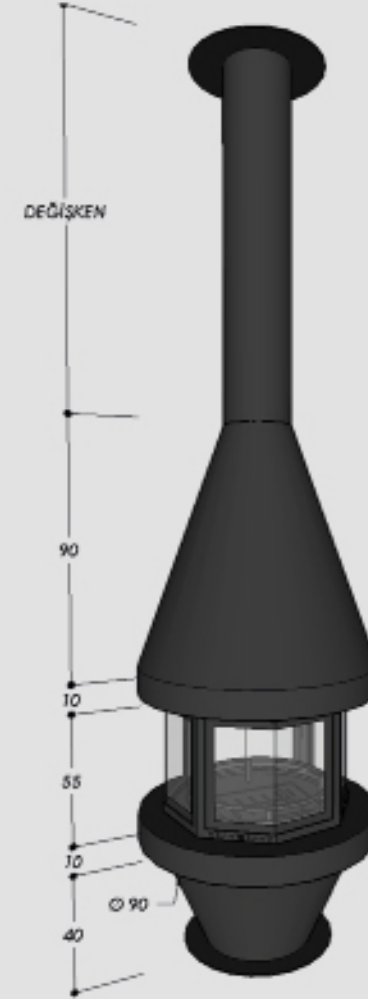

CK-SEKİZGEN HUNİ

YERE SABİT MODEL

TEKNİK ÖZELLİKLER

ISITMA: 10-14 KW

CAM: VİTROSERAMİK

AĞIRLIK: 180 KG

BACA ÇAPI: 222 Ø

BACA KLAPESİ: VAR

ÇOCUK KİLİDİ: VAR

HAZNE RENGİ: ANT. GRİ

ISI KAPASİTESİ: 120-140 M²