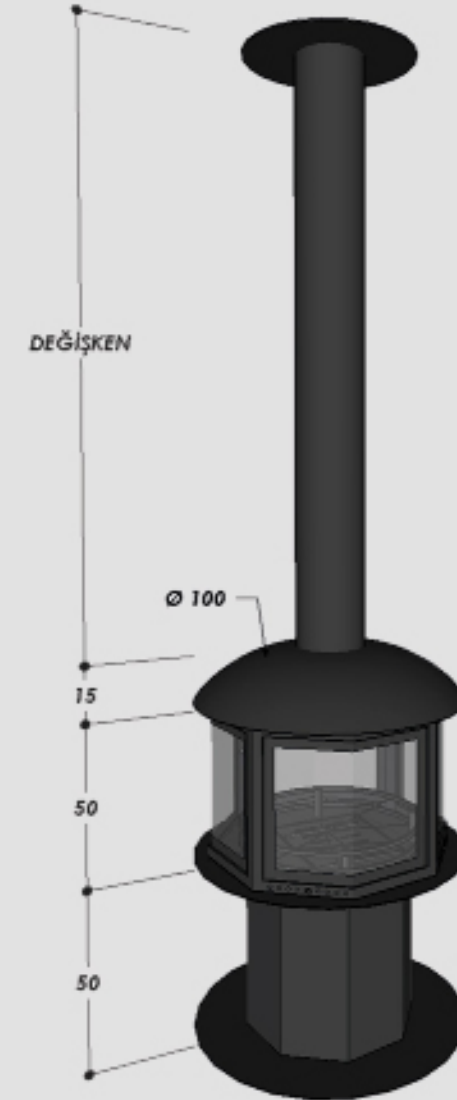

CK-MAKARA

YERE SABİT MODEL

TEKNİK ÖZELLİKLER

ISITMA: 10-14 KW

CAM: VİTROSERAMİK

AĞIRLIK: 180 KG

BACA ÇAPI: 222 Ø

BACA KLAPESİ: VAR

ÇOCUK KİLİDİ: VAR

HAZNE RENGİ: ANT. GRİ

ISI KAPASİTESİ: 120-140 M²