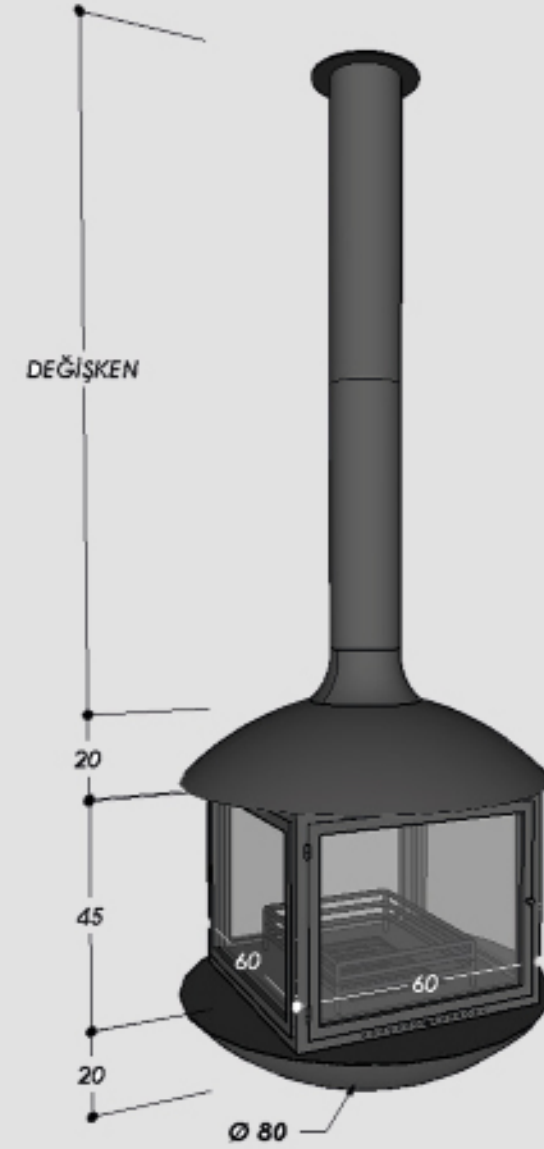

CK-FENER

TAVANA ASILAN MODEL

TEKNİK ÖZELLİKLER

ISITMA: 10-14 KW

CAM: VİTROSERAMİK

AĞIRLIK: 120 KG

BACA ÇAPI: 222 Ø

BACA KLAPESİ: VAR

ÇOCUK KİLİDİ: VAR

HAZNE RENGİ: ANT. GRİ

ISI KAPASİTESİ: 120-140 M²