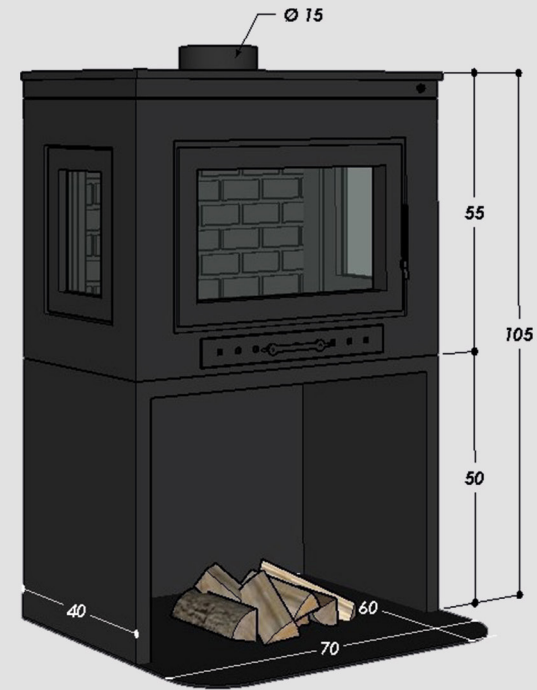

## TEKNİK ÖZELLİKLER

AĞIRLIK: 130 KG

BACA ÇAPI: 15 Ø

BACA KLAPESİ: VAR

MATERYAL: DÖKÜM, ÇELİK

CAM: VİTROSERAMİK

YAKIT TİPİ: ODUN

HAZNE RENGİ: ANTRASİT GRİ