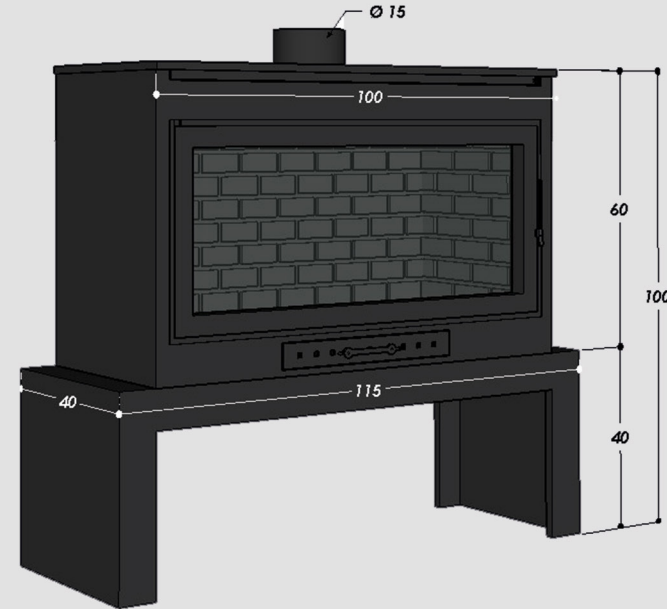

## TEKNİK ÖZELLİKLER

AĞIRLIK: 90 KG

BACA ÇAPI: 15 Ø

BACA KLAPESİ: VAR

MATERYAL: DÖKÜM, ÇELİK

CAM: VİTROSERAMİK

YAKIT TİPİ: ODUN

HAZNE RENGİ: ANTRASİT GRİ