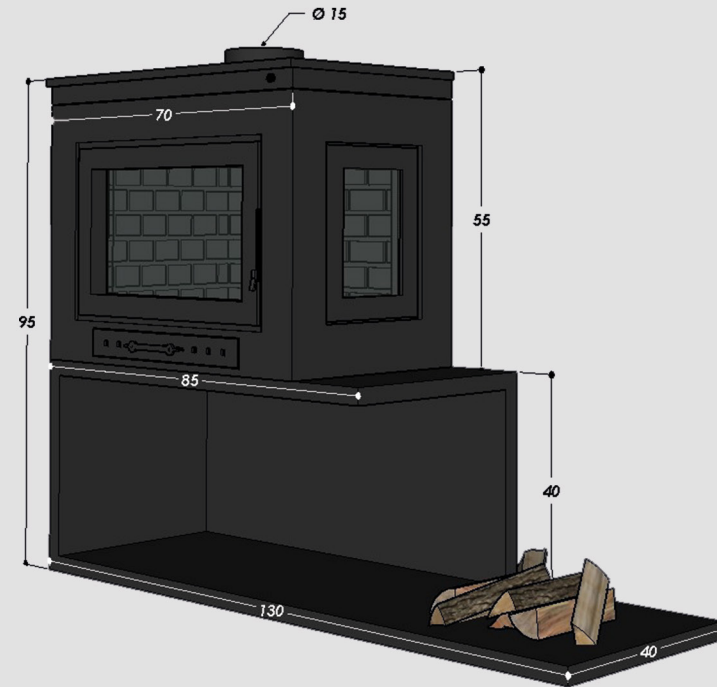

## TEKNİK ÖZELLİKLER

AĞIRLIK: 130 KG

BACA ÇAPI: 15 Ø

BACA KLAPESİ: VAR

MATERYAL: DÖKÜM, ÇELİK

CAM: VİTROSERAMİK

YAKIT TİPİ: ODUN

HAZNE RENGİ: ANTRASİT GRİ