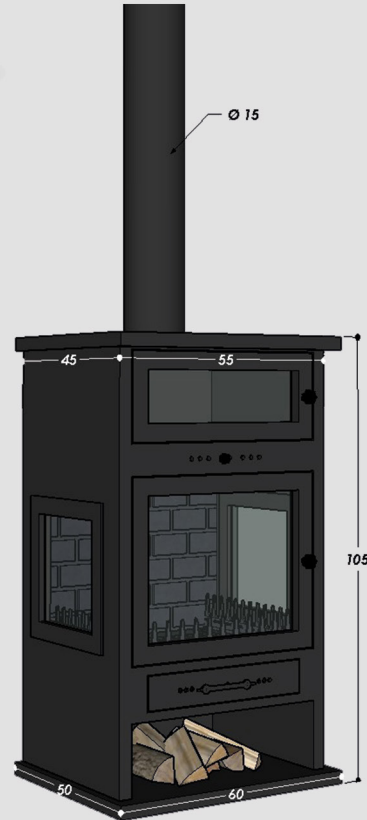

## TEKNİK ÖZELLİKLER

AĞIRLIK: 120 KG

BACA ÇAPI: 15 Ø

BACA KLAPESİ: VAR

MATERYAL: DÖKÜM, ÇELİK

CAM: VİTROSERAMİK

YAKIT TİPİ: ODUN

HAZNE RENGİ: ANTRASİT GRİ

# ÇİFT TARAFLI SOBA

## TEKNİK ÖZELLİKLER

AĞIRLIK: 125 KG

BACA ÇAPI: 15 Ø

BACA KLAPESİ: VAR

MATERYAL: DÖKÜM, ÇELİK

CAM: VİTROSERAMİK

YAKIT TİPİ: ODUN

HAZNE RENGİ: ANTRASİT GRİ