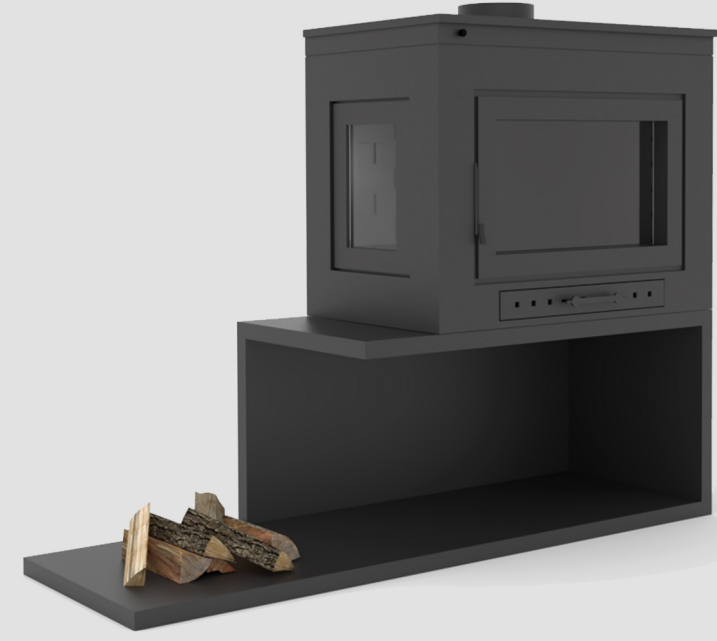

## TEKNİK ÖZELLİKLER

AĞIRLIK: 130 KG

BACA ÇAPI: 15 Ø

BACA KLAPESİ: VAR

MATERYAL: DÖKÜM, ÇELİK

CAM: VİTROSERAMİK

YAKIT TİPİ: ODUN

HAZNE RENGİ: ANTRASİT GRİ