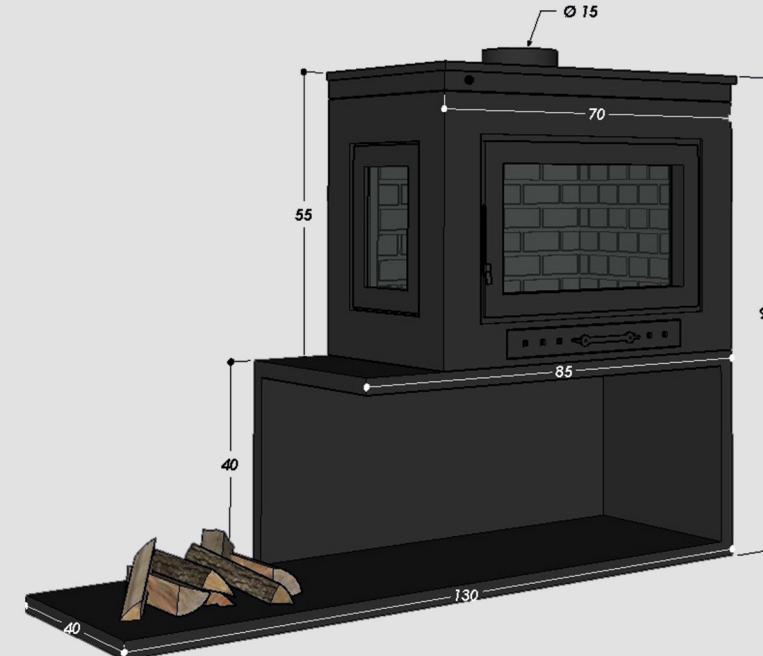

## TEKNİK ÖZELLİKLER

AĞIRLIK: 130 KG

BACA ÇAPI: 15 Ø

BACA KLAPESİ: VAR

MATERYAL: DÖKÜM, ÇELİK

CAM: VİTROSERAMİK

YAKIT TİPİ: ODUN

HAZNE RENGİ: ANTRASİT GRİ